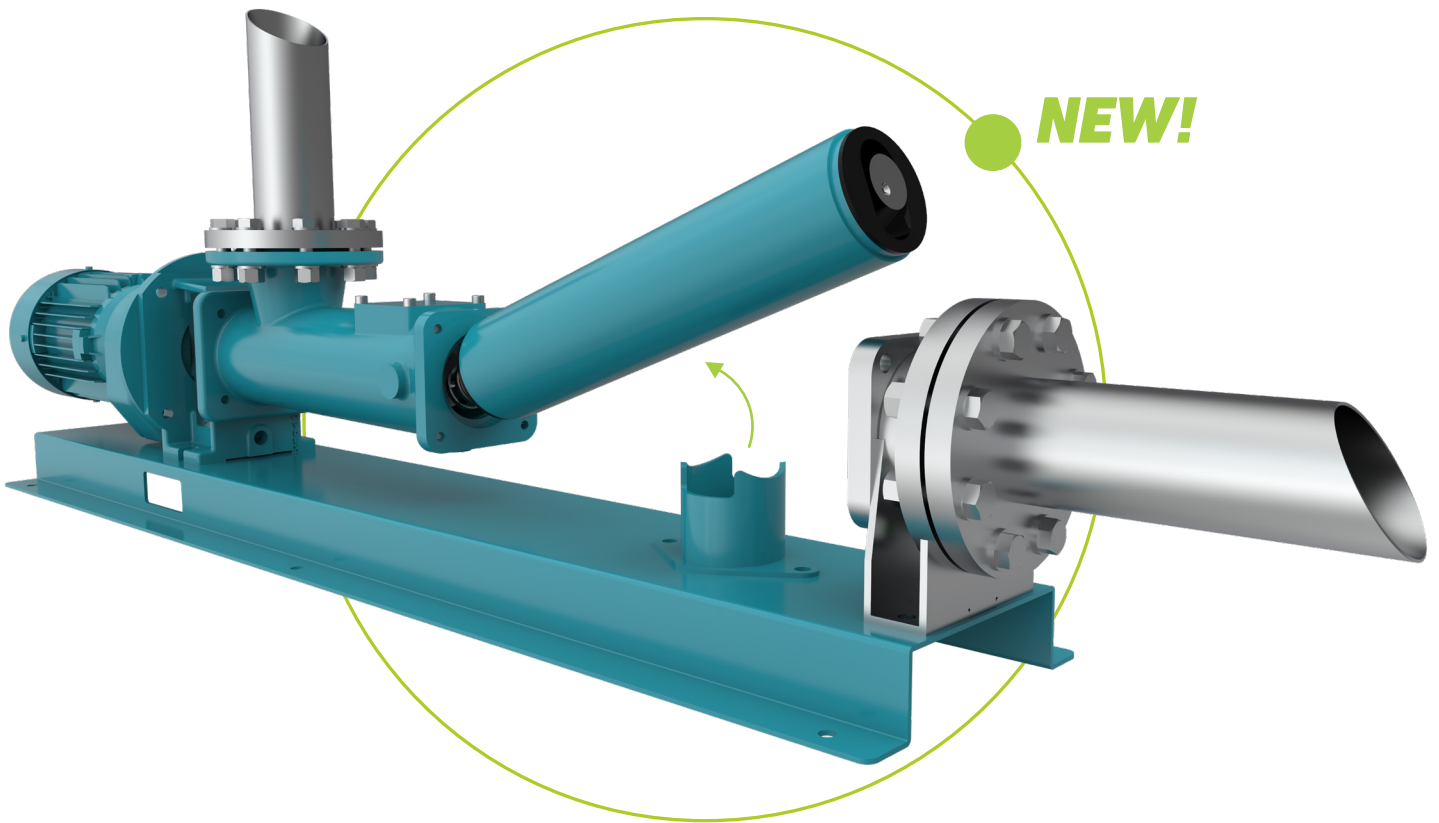

Einen Schritt voraus

Der Weg zur schnellen und einfachen Wartung

Replacement Option: Unser neuestes Modell ist die perfekte Lösung, wenn Raum und Zeit begrenzt ist. Der Wechsel des Rotors und des Stators erfordert nicht mehr den Ausbau aus der Rohrleitungen und die Demontage der gesamten Pumpe, was zu einer erheblichen Reduzierung des Zeit- und Wartungsaufwands führt.